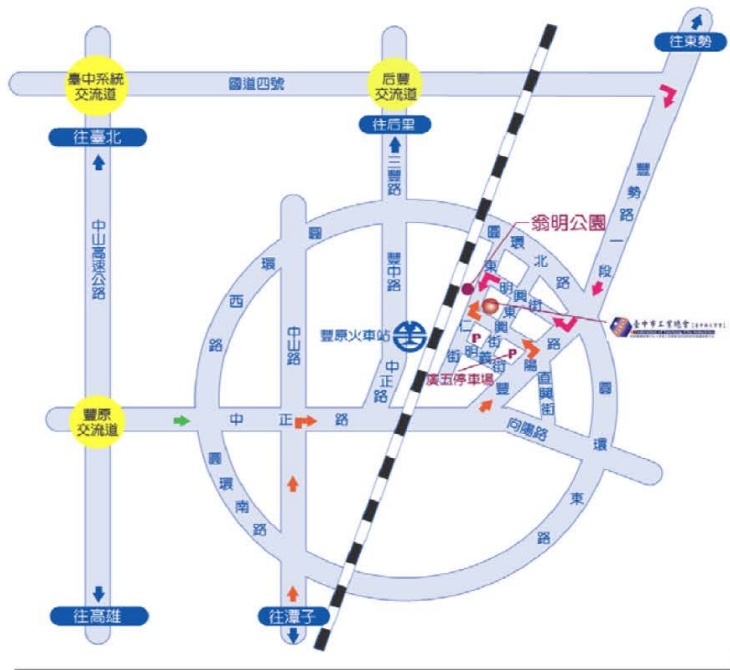

### ➤ 「臺中酒廠」站：

路線 33、60、82、89、101、102、105、125、166、281、281 副路公車，步行約 2 分鐘抵達園區

### ➤ 「第三市場」站：

路線 7、9、12、18、20、35、41、52、58、58 副、65、73、100、100 副、107、108、131、132、158、200、284、285、700 路公車，步行約 5 分鐘抵達園區。

有關優化專用道為配合臺中火車站前廣場(廣六)改建工程，目前 300、301、302、303、304、305、306、307、308 路公車，調整臺中火車站下客點為東協廣場。

- **自行開車**

台灣大道，往市區方向(右轉)▶五權路(台 1 乙線)▶過地下道 (左轉)▶復興路三段抵達園區，位於右側。

---

**停車資訊**

園區周邊設有市政府公用路邊停車場，每小時收費 20 元，或差別費率。合作街設有力揚停車場設備股份有限公司，小型汽車每小時收費 30 元，服務專線：0800-070158。

## 【會館位置暨指引圖】